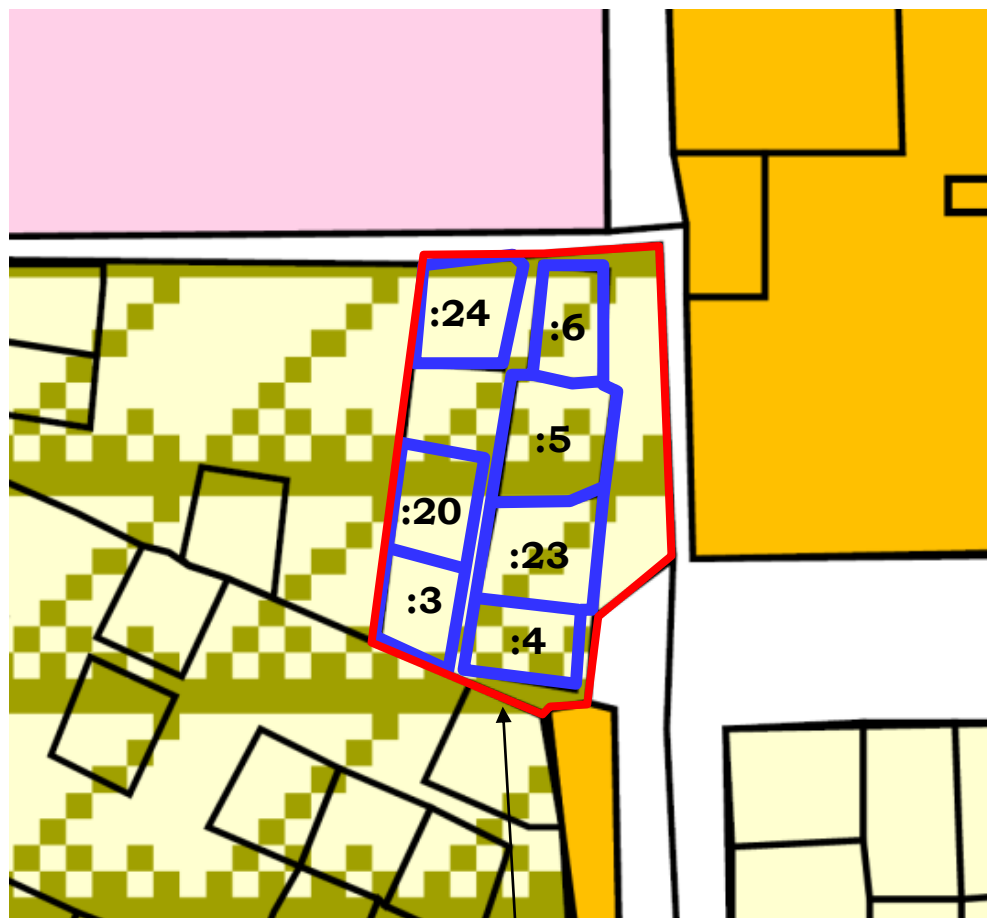

**ФРАГМЕНТ КАРТЫ ГРАДОСТРОИТЕЛЬНОГО ЗОНИРОВАНИЯ
ГОРОДА ТВЕРИ**

Границы территориальных зон

Правил землепользования и застройки города Твери, утверждённых решением
Тверской городской Думы от 02.07.2003 № 71

Кадастровый квартал 69:40:0200286

Ж-сд. Зона садоводства и дачного хозяйства

Фрагмент основного чертежа генерального плана города Твери,

утверждённого решением Тверской городской Думы от 25.12.2012 № 193(394)

(ред. от 03.07.2019 № 108)

Зона индивидуальной жилой застройки